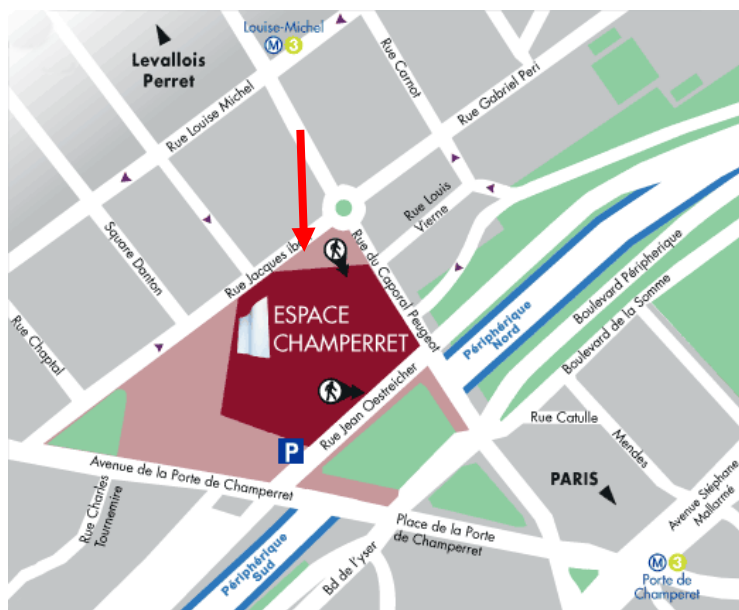

### TRANSPORT EN COMMUN

**BUS** : Lignes 84-92-93-163-164-165-PC1-PC3

**METRO** : Ligne N° 3 – Station Porte de Champerret ou Louise Michel.

**RER** : Ligne C – Station Pereire-Levallois

**VELIB** : 6 rue Jean Oestreicher – 75017 Paris

### ACCES VOITURE

**SORTIE PERIPHERIQUE** : Porte de Champerret - Boulevard de l'Yser - Boulevard de la Porte de Champerret.

Accès direct au parking de 1500 places par le périphérique nord et sud.

**AUTOLIB** : 28 av. de la Porte de Villiers, 75017 Paris - 97 boulevard Berthier, 75017 Paris

**STATIONS DE TAXI** : Place de la Porte de Champerret – 75017 Paris